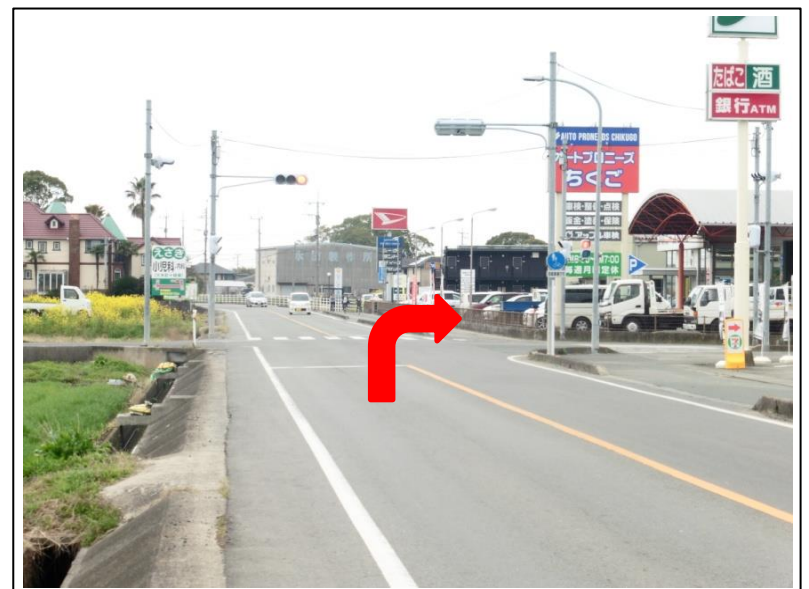

# 「西牟田」交差点(マミーズ西牟田店そば)から「かげ〇接骨院」までの道案内

「西牟田」交差点に八女方面から来た場合

➡ 「西牟田」交差点を”左折”する。

(交差点左手前にファミリーマートあり)

「西牟田」交差点に久留米、荒木方面から来た場合

➡ 「西牟田」交差点を”直進”する。

(交差点左手前にクリーニング屋あり)

「西牟田」交差点に三瀨、城島方面から来た場合

➡ 「西牟田」交差点を”右折”する。

(交差点右手前にマミーズ西牟田店あり)

「西牟田」交差点後、1つ目の信号を直進する。  
(右手にマミーズ西牟田店)

道に沿って直進する。  
(右緩カーブあり、右手に居酒屋陣太鼓あり)

右手セブンイレブン沿い信号を右折する。  
(右手前にセブンイレブン、右奥に自動車屋あり)

250~300m先、1つ目の交差点「鷲寺」信号を直進する。(右手前に青い建物あり)

信号直進後、およそ200m先の1つ目の十字路を左折する。(ガードレールあり)

左折後およそ150~200m先の真正面突き当りを右の川に沿って右奥斜めの道に入る。  
(ここから徐行運転をお願いいたします。)

【上記と同じ場所です！】

左折後およそ150～200m先の真正面突き当りを右の川に沿って右奥斜めの道に入る。

(ここから徐行運転をお願いいたします。)

直進する。

お世話かけました。院到着です。(看板あり)