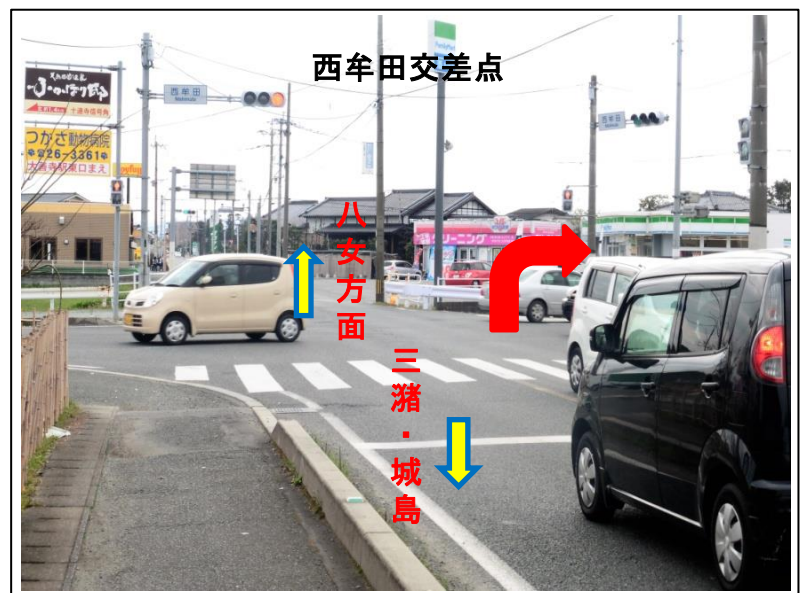

# 「西牟田」交差点(マミーズ西牟田店そば)から「かげ〇接骨院」までの道案内

「西牟田」交差点に八女方面から来た場合

➡ 「西牟田」交差点を”左折”する。

(交差点左手前にファミリーマートあり)

「西牟田」交差点に久留米、荒木方面から来た場合

➡ 「西牟田」交差点を”直進”する。

(交差点左手前にクリーニング屋あり)

「西牟田」交差点に三瀨、城島方面から来た場合

➡ 「西牟田」交差点を”右折”する。

(交差点右手前にマミーズ西牟田店あり)

「西牟田」交差点後、1つ目の信号を直進する。  
(右手にマミーズ西牟田店)

道に沿って直進する。  
(右緩カーブあり、右手に居酒屋陣太鼓あり)

右手セブンイレブン沿い信号を右折する。  
(右手前にセブンイレブン、右奥に自動車屋あり)

250~300m先、1つ目の交差点「鷲寺」信号を直進する。(右手前に青い建物あり)

信号直進後、およそ200m先の1つ目の十字路を左折する。(ガードレールあり)

左折後およそ150~200m先の真正面突き当りを右の川に沿って右奥斜めの道に入る。  
(ここから徐行運転をお願いいたします。)

【上記と同じ場所です！】

左折後およそ150～200m先の真正面突き当りを右の川に沿って右奥斜めの道に入る。

(ここから徐行運転をお願いいたします。)

直進する。

お世話かけました。院到着です。(看板あり)