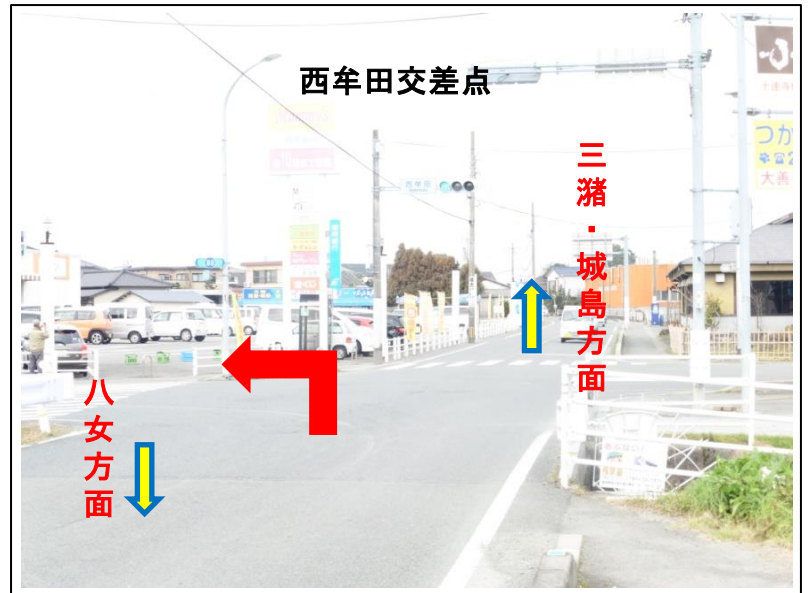

# 「西牟田」交差点(マミーズ西牟田店そば)から「かげ〇接骨院」までの道案内

「西牟田」交差点に八女方面から来た場合

➡ 「西牟田」交差点を”左折”する。

(交差点左手前にファミリーマートあり)

「西牟田」交差点に久留米、荒木方面から来た場合

➡ 「西牟田」交差点を”直進”する。

(交差点左手前にクリーニング屋あり)

「西牟田」交差点に三瀨、城島方面から来た場合

➡ 「西牟田」交差点を”右折”する。

(交差点右手前にマミーズ西牟田店あり)

「西牟田」交差点後、1つ目の信号を直進する。  
(右手にマミーズ西牟田店)

道に沿って直進する。  
(右緩カーブあり、右手に居酒屋陣太鼓あり)

右手セブンイレブン沿い信号を右折する。  
(右手前にセブンイレブン、右奥に自動車屋あり)

250~300m先、1つ目の交差点「鷲寺」信号を直進する。(右手前に青い建物あり)

信号直進後、およそ200m先の1つ目の十字路を左折する。(ガードレールあり)

左折後およそ150~200m先の真正面突き当りを右の川に沿って右奥斜めの道に入る。  
(ここから徐行運転をお願いいたします。)

【上記と同じ場所です！】

左折後およそ150～200m先の真正面突き当りを右の川に沿って右奥斜めの道に入る。

(ここから徐行運転をお願いいたします。)

直進する。

お世話かけました。院到着です。(看板あり)